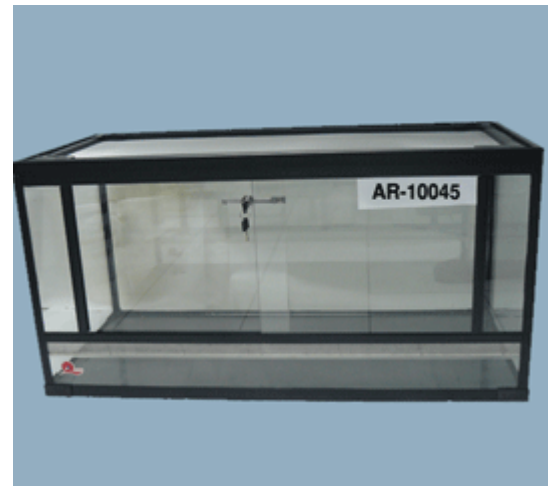

Terrarium en verre traditionnel Atasuki

12 X 12 X 12

20 X 12 X 16

16 X 16 X 24
aération sur les côtés

16 X 16 X 24

24 X 15 X 18

24 X 18 X 24

Terrarium en verre traditionnel Atasuki

24 X 19 X 26

31.5 X 18 X 20

35 X 24 X 26

40 X 18 X 20

48 X 18.5 X 24

71 X 19 X 24

Photo non disponible

71 X 20 X 47

Photo non disponible

Terrarium en verre trempé Atasuki

30 X 13 X 24

48 X 18.5 X 24

Photo non disponible

48 X 18.5 X 47

Bases noires pour terrariums Atasuki

23.62 X 14.96 X 25

Photo non disponible

31.50 X 14.17 X 25

Photo non disponible

39.38 X 31.49 X 25

Photo non disponible

48.03 X 18.5 X 25

Photo non disponible

31.49 X 31.49 X 25